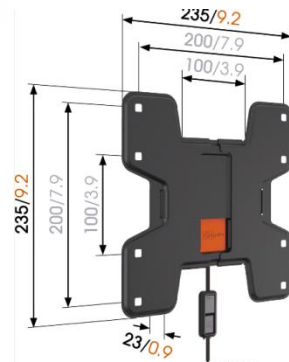

W50060

- Fixní
- Doporučená úhlopříčka : 19-37" / 48-94 cm
- Max. nosnost : 20 kg
- Minimální vzdálenost od stěny : 2,3 cm
- VESA : 75x75, 100x100, 200x100, 200x200