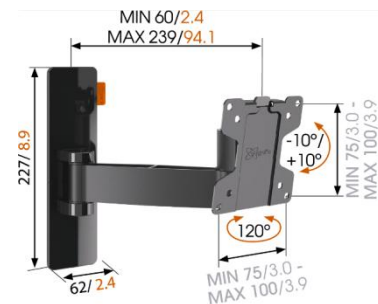

## W50810

- Náklon do 15°
- Doporučená úhlopříčka: 40-65" / 102-165 cm
- Max. nosnost: 40 kg
- Minimální vzdálenost od stěny: 3,7 cm
- Min. VESA: 100x100
- Max. VESA: 600x400

## W52050

- Natáčení až o 120°
- Náklon až o  $-/+ 10^\circ$
- Otáčí se o 60° na obě strany
  - závisí na úhlopříčce TV
- Doporučená úhlopříčka: 17-26" / 43-66 cm
- Max. nosnost : 15 kg
- Vzdálenost od stěny: 6 to 23,9 cm
- VESA: 75x75, 100x100