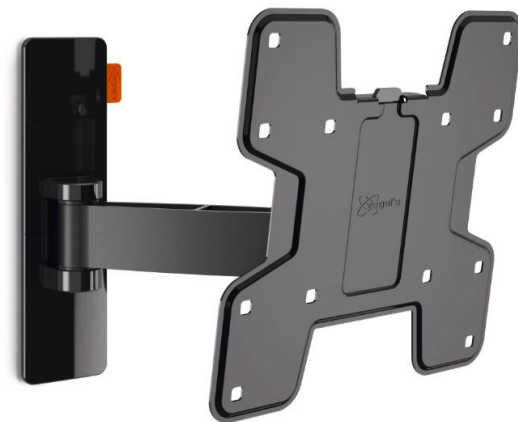

W52060

- Natáčení až o 120°
- Náklon až o $-/+ 10^\circ$
- Natáčení až o 60° na obě strany
  - Závisí na úhlopříčce TV
- Doporučená úhlopříčka: 19-37" / 48-94 cm
- Max. nosnost: 15 kg
- Vzdálenost od stěny: 5,8 to 23,9 cm
- VESA: 75x75, 100x100, 200x100, 200x200