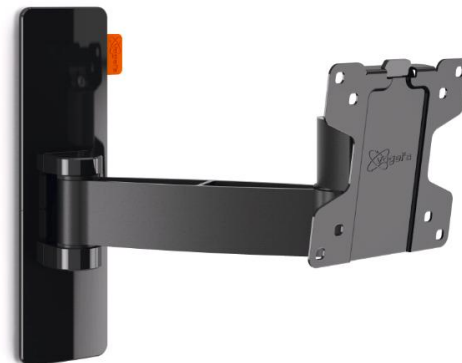

W52050

- Natáčení až o 120°
- Náklon až o $-/+ 10^\circ$
- Otáčí se o 60° na obě strany
  - závisí na úhlopříčce TV
- Doporučená úhlopříčka: 17-26" / 43-66 cm
- Max. nosnost : 15 kg
- Vzdálenost od stěny: 6 to 23,9 cm
- VESA: 75x75, 100x100