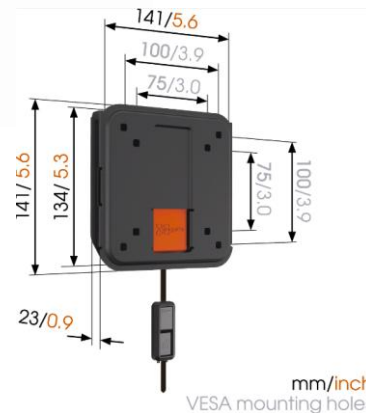

W50050

- Fixní
- Doporučená úhlopříčka: 17-26" / 43-66 cm
- Max. nosnost: 20 kg
- Minimální vzdálenost od stěny: 2,3 cm
- VESA: 75x75, 100x100