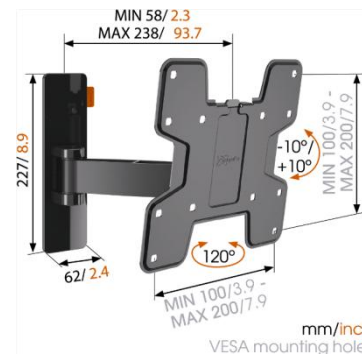

W52060

- Natáčení až o 120°
- Náklon až o $-/+ 10^\circ$
- Natáčení až o 60° na obě strany
  - Závisí na úhlopříčce TV
- Doporučená úhlopříčka: 19-37" / 48-94 cm
- Max. nosnost: 15 kg
- Vzdálenost od stěny: 5,8 to 23,9 cm
- VESA: 75x75, 100x100, 200x100, 200x200