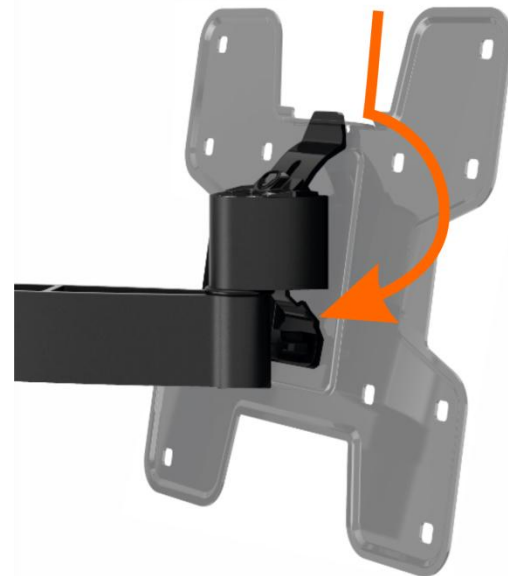

- Výzva: *Jak usnadnit vlastní instalaci?*
- Výměna křídel za **speciální VESA 200/100 adaptér**
- **Zjednodušení nasazení TV na držák**

VYLEPŠENÍ
Velmi snadné
umístění TV na držák