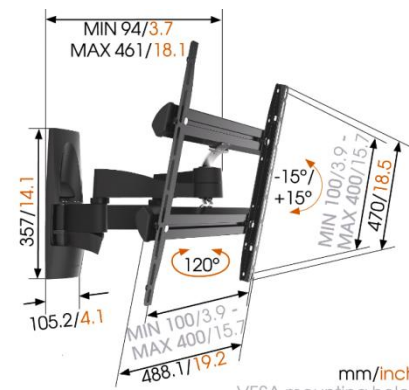

WALL 2250

- Max. nosnost: 35 kg
- Natáčení až o 120°
- Náklon až o -/+ 15°
- Natáčení až o 60° na obě strany
  - Závisí na úhlopříčce TV
- Doporučená úhlopříčka: 32-55" / 81-140 cm
- Vzdálenost od stěny: 9,4 až 46,1 cm
- Min. VESA: 100x100
- Max. VESA: 400x400