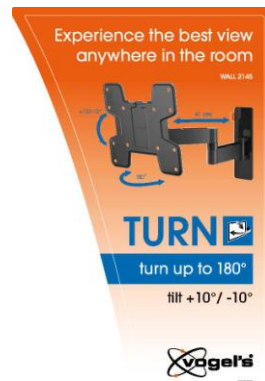

- Plexiskla s NOVÝMI nálepkami
- Nový matrix
- Nové planogramy
- Vrtací šablony pro regálové displeje
- Stávající podlahové displeje