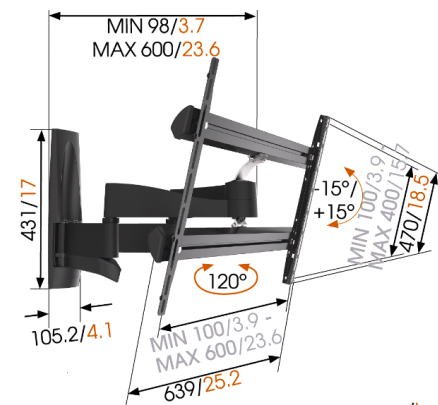

WALL 2350

- Max. nosnost: 45 kg
- Natáčení až o 120°
- Náklon až o -/+ 15°
- Natáčení až o 60° na obě strany
  - Závisí na úhlopříčce TV
- Doporučená úhlopříčka: 40-65" / 102-165 cm
- Vzdálenost od stěny: 9,8 až 60 cm
- Min. VESA: 100x100
- Max. VESA: 600x400