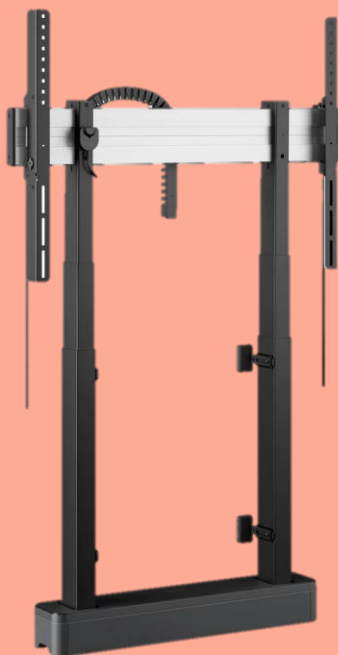

# Vogel's RISE tabule

# RISE elektrické stojany

RISE 2005/2008

RISE 5105/5108

RISE 5205/5305/5308

## Vytvořte ze stojanů RISE kompletní řešení

Všechny stojany RISE mohou  
být doplněny o naše **tabule  
RISE.**

- 3 různé standardní velikosti:  
65, 75 a 86 palců,
- Kompletně nastavitelné –  
výška šířka a hloubka.
- Perfektně navazují na  
všechny displeje.
- Mechanismus držící tabule  
v otevřené nebo zavřené  
poloze.