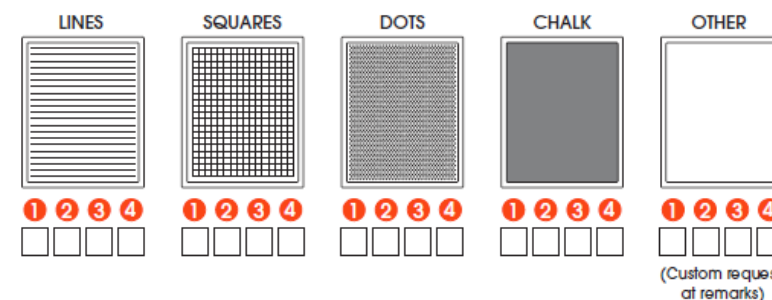

Jak objednat?

Všechny odlišné sady tabulí s potiskem lze objednat prostřednictvím speciálního objednávkového formuláře. Objednávka musí být projednána s kontaktní osobou Vogel's a zákazníkem

- Zadat jméno zákazníka, datum a referenci projektu
- Zvolit požadované strany pro potisk
- Zvolit typ potisku
- Definovat vzdálenosti v rámci potisku
- Dodatečné poznámky
- Poslat objednávku dodavateli
- Standardní doba dodání je 5 týdnů

RISE Printed WB-Sets Order Form

Customer : _____
Date : _____
Reference : _____

(Mark your choice) ☒