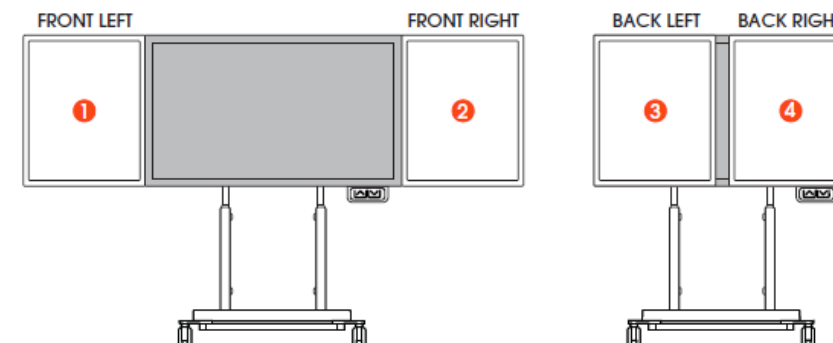

Jak objednat?

Všechny odlišné sady tabulí s potiskem lze objednat prostřednictvím speciálního objednávkového formuláře. Objednávka musí být projednána s kontaktní osobou Vogel's a zákazníkem

- Zadat jméno zákazníka, datum a referenci projektu
- Zvolit požadované strany pro potisk
- Zvolit typ potisku
- Definovat vzdálenosti v rámci potisku
- Dodatečné poznámky
- Poslat objednávku dodavateli
- Standardní doba dodání je 5 týdnů

RISE Printed WB-Sets Order Form

Customer : _____
Date : _____
Reference : _____

(Mark your choice) ☒