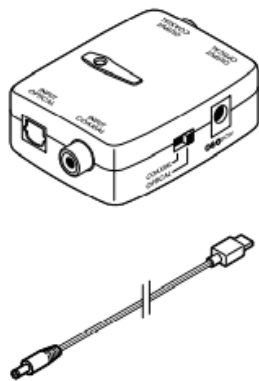

3. Váš produkt

3.1 Úvod

Blahopřejeme vám ke koupi vašeho zařízení Vogel SAVA 1031! Tento konvertor převádí digitální zvukový optický signál Toslink na digitální koaxiální zvukový signál SPDIF (nebo naopak). Díky tomu můžete snadno a rychle připojit váš zdrojový zvuk k vašemu zesilovači.

Výrobky společnosti Vogel's jsou vyráběny s maximální péčí a mají výjimečně vysokou kvalitu. Přečtěte si pozorně tuto příručku a postupujte podle pokynů, abyste z tohoto produktu získali to nejlepší.

3.2 Obsah balení

A. 1x smart AV konvertor koaxiální / toslink

B. 1x napájecí kabel, 1 m