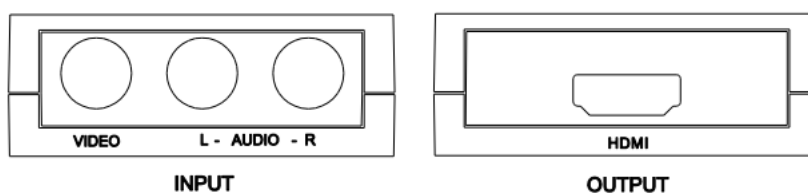

## 3. Úvod

Blahopřejeme vám k zakoupení Vogel's SAVA 1021™! Toto zařízení umožňuje převádět kompozitní signál se stereo audiem na signál HDMI. To je ideální, pokud chcete připojit zdroj videa s výstupem SCART nebo RCA k TV nebo projektoru se vstupem HDMI. Příklady takových zdrojů videa jsou DVD přehrávač, videorekordér nebo bezpečnostní kamera. Výrobky společnosti Vogel's jsou vyráběny s maximální péčí a mají výjimečně vysokou kvalitu. Přečtěte si pozorně tuto příručku a postupujte podle pokynů, abyste z tohoto produktu získali to nejlepší.

## 4. Obsah balení

A. 1x převodník AV na HDMI

B. 1x vysokorychlostní kabel HDMI 3 m

C. 1x RCA kabel černý 0,5 m

D. 1x SCART adaptér

E. 1x napájecí kabel černý 80 cm, mini USB

F. 1x USB napájecí adaptér

G. 1x uživatelský manuál

1. K připojení zdroje videa (například DVD přehrávač, videorekordér nebo bezpečnostní kamera) použijte dodaný kabel RCA do vstupu označeného „Video L - Audio - R“. V případě potřeby použijte Adaptér SCART a nastavte jeho vestavěný přepínač do polohy „OUT“ (výstup).
2. Pomocí kabelu HDMI připojte HDTV nebo projektor k HDMI portu označeného „HDMI“.
3. Nastavte vestavěný přepínač do polohy požadovaného výstupu rozlišení, 720p nebo 1080p.
4. Pomocí napájecího kabelu USB připojte napájecí adaptér ke konektoru „USB power“ a zasuňte zástrčku do zásuvky.